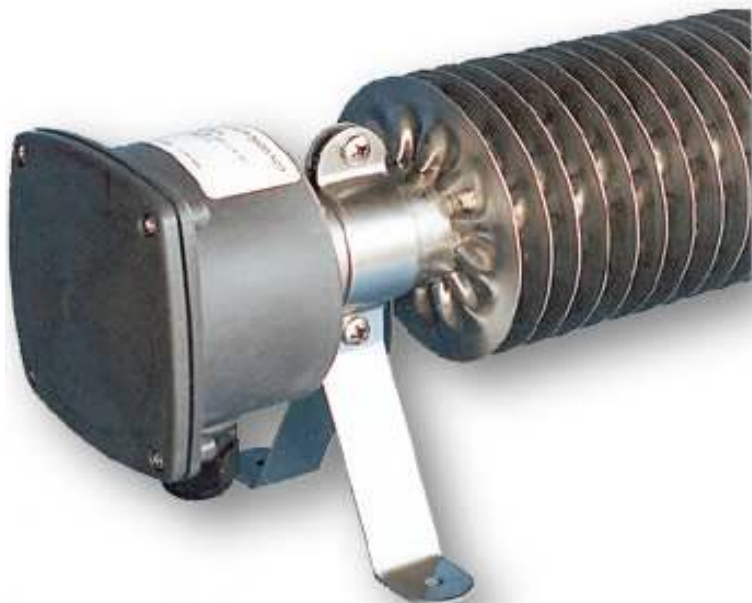

Ribbenbuiskachel Afwijkende spanningen type RRH SN

Ribbenbuiskachels zijn bij uitstek verwarmingsapparaten die toegepast worden in belastende omstandigheden. Zo worden ribbenbuiskachels geplaatst in vochtige ruimten en plaatsen waar enige robuustheid vereist is.

Type	Spanning (volt)	Vermogen
RRH SN 1000	290/500V	1000 watt
RRH SN 1500	290/500 V	1500 watt
RRH SN 2000	290/500 V	2000 watt
RRH SN 3000	290/500 V	3000 watt

Huikeshoven Service:

- Engineering/Ontwerp en Advisering
- Montage op Lokatie
- Inspectie van tracinginstallaties
- Groot assortiment aan voorraad
- Snelle leveringen

Technische Specificatie

- Montage: horizontaal op de vloer of aan de wand
- Spanning: 290/500 Volt
- Vermogen: afhankelijk van type, zie tabel
- Bescherming: IP 66 / IP 67
- Afmetingen: Op aanvraag
- Materiaal: RVS 1.4512
- Temp. Regeling: Ruimte thermostaat type HTE/FP4I