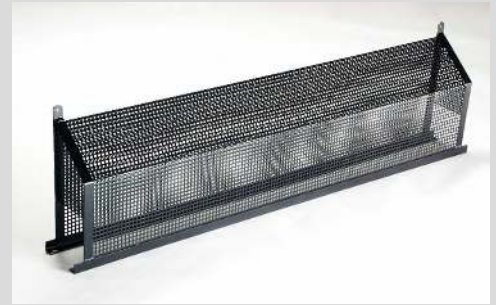

Beschermkappen voor Type Ex ribbenbuiskachels

De ribbenbuiskachels kunnen optioneel met beschermkap geleverd worden. De volgende varianten zijn leverbaar:

- Type M: toegelaten volgens "Germanischen Loyd"; voorzien van schuin front, waardoor de kans op bedekking van het apparaat tot een minimum wordt gereduceerd.
- Type S: rechthoekige beschermkap, mn zeer geschikt als aanraakbescherming