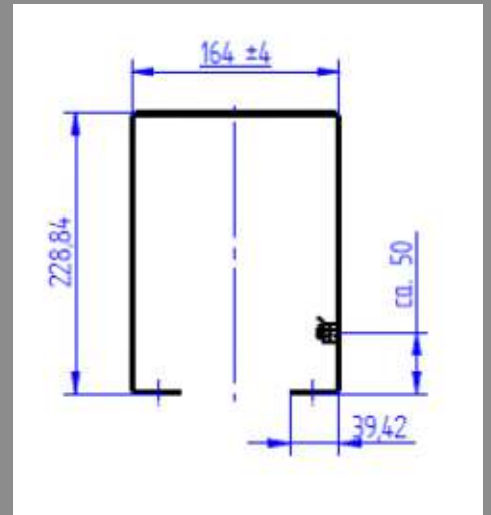

Beschermkappen voor Type Ex ribbenbuiskachels

De ribbenbuiskachels kunnen optioneel met beschermkap geleverd worden. De volgende varianten zijn leverbaar:

- Type M: toegelaten volgens "Germanischen Loyd"; voorzien van schuin front, waardoor de kans op bedekking van het apparaat tot een minimum wordt gereduceerd.
- Type S: rechthoekige beschermkap, mn zeer geschikt als aanraakbescherming