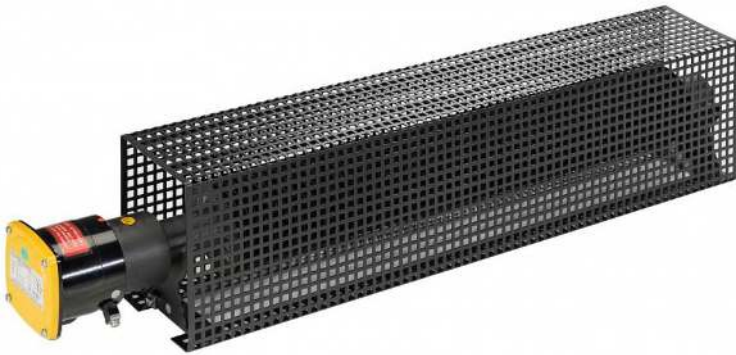

Beschermkappen voor Type Ex ribbenbuiskachels

De ribbenbuiskachels kunnen optioneel met beschermkap geleverd worden. De volgende varianten zijn leverbaar:

- Type M: toegelaten volgens "Germanischen Loyd"; voorzien van schuin front, waardoor de kans op bedekking van het apparaat tot een minimum wordt gereduceerd.
- Type S: rechthoekige beschermkap, mn zeer geschikt als aanraakbescherming