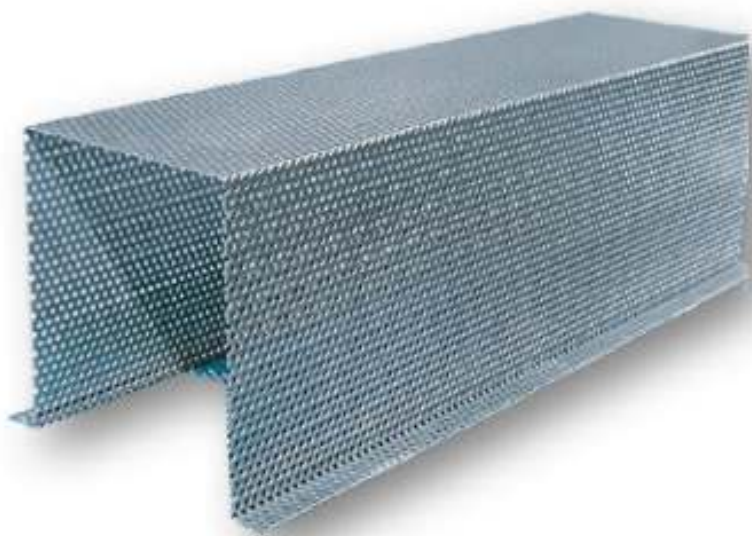

Beschermkappen voor Type RRH- RRHTR en RRHST

Het verdient de aanbeveling beschermkappen te gebruiken om te voorkomen dat de ribbenbuiskachel afgedekt wordt door bijvoorbeeld kleding.

Het afdekken van de ribbenbuiskachel kan leiden tot oververhitting met brand tot gevolg.

Type	Voor Ribbenbuiskachel	Afmetingen (l x b x h)	Materiaal
SK 500	RRH / TR / ST 500	500x242x215	RVS1.4512 / IP66
SK 1000	RRH / TR / ST 1000	1000x242x215	RVS1.4512 / IP66
SK 2000	RRH / TR / ST 2000	2000x242x215	RVS1.4512 / IP66
SK 3000	RRH / TR / ST 3000	3000x242x215	RVS1.4512 / IP66
SK 4000	RRH / TR / ST 4000	4000x242x215	RVS1.4512 / IP66

- Tracing systemen
- Ribbenbuiskachels
- Vatverwarmers
- Verwarmde dekens en slangen
- Verwarmingselementen

Voor ons volledige programma, bezoek onze websites www.huikeshoven.nl

Type SSK

vandalen-proof beschermkap(zijkanten gesloten)