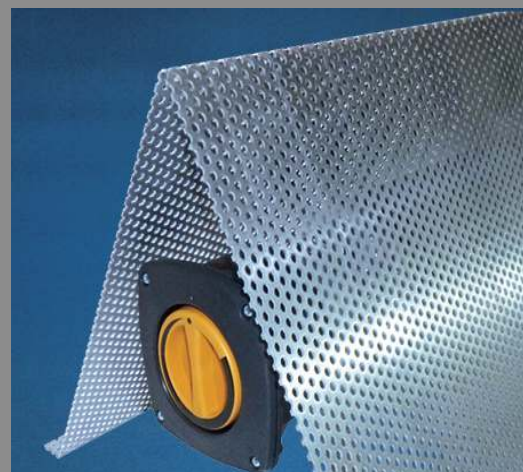

Beschermkappen voor Type RRH- RRHTR en RRHST

Het verdient de aanbeveling beschermkappen te gebruiken om te voorkomen dat de ribbenbuiskachel afgedekt wordt door bijvoorbeeld kleding.

Het afdekken van de ribbenbuiskachel kan leiden tot oververhitting met brand tot gevolg.

Type	Voor Ribbenbuiskachel	Afmetingen (l x b x h)	Materiaal
SK 500	RRH / TR / ST 500	500x242x215	RVS1.4512 / IP66
SK 1000	RRH / TR / ST 1000	1000x242x215	RVS1.4512 / IP66
SK 2000	RRH / TR / ST 2000	2000x242x215	RVS1.4512 / IP66
SK 3000	RRH / TR / ST 3000	3000x242x215	RVS1.4512 / IP66
SK 4000	RRH / TR / ST 4000	4000x242x215	RVS1.4512 / IP66

- Tracing systemen
- Ribbenbuiskachels
- Vatverwarmers
- Verwarmde dekens en slangen
- Verwarmingselementen

Voor ons volledige programma, bezoek onze websites www.huikeshoven.nl

Type SSK

vandalen-proof beschermkap(zijkanten gesloten)