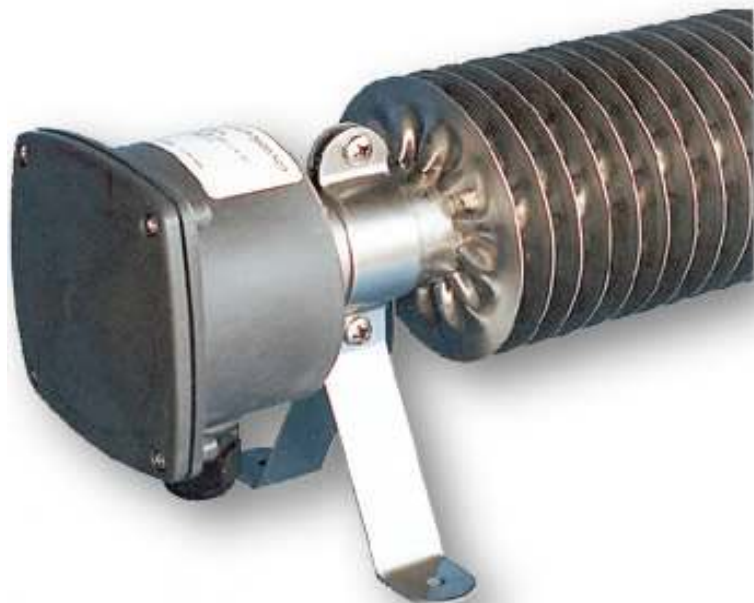

Ribbenbuiskachel Afwijkende spanningen type RRH SN

Ribbenbuiskachels zijn bij uitstek verwarmingsapparaten die toegepast worden in belastende omstandigheden. Zo worden ribbenbuiskachels geplaatst in vochtige ruimten en plaatsen waar enige robuustheid vereist is.

Type	Spanning (volt)	Vermogen
RRH SN 1000	290/500V	1000 watt
RRH SN 1500	290/500 V	1500 watt
RRH SN 2000	290/500 V	2000 watt
RRH SN 3000	290/500 V	3000 watt

Huikeshoven Service:

- Engineering/Ontwerp en Advisering
- Montage op Lokatie
- Inspectie van tracinginstallaties
- Groot assortiment aan voorraad
- Snelle leveringen

Technische Specificatie

- Montage: horizontaal op de vloer of aan de wand
- Spanning: 290/500 Volt
- Vermogen: afhankelijk van type, zie tabel
- Bescherming: IP 66 / IP 67
- Afmetingen: Op aanvraag
- Materiaal: RVS 1.4512
- Temp. Regeling: Ruimte thermostaat type HTE/FP4I