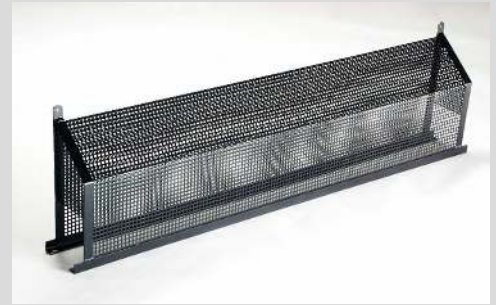

## Beschermkappen voor Type Ex ribbenbuiskachels

De ribbenbuiskachels kunnen optioneel met beschermkap geleverd worden. De volgende varianten zijn leverbaar:

- Type M: toegelaten volgens "Germanischen Loyd"; voorzien van schuin front, waardoor de kans op bedekking van het apparaat tot een minimum wordt gereduceerd.
- Type S: rechthoekige beschermkap, mn zeer geschikt als aanraakbescherming