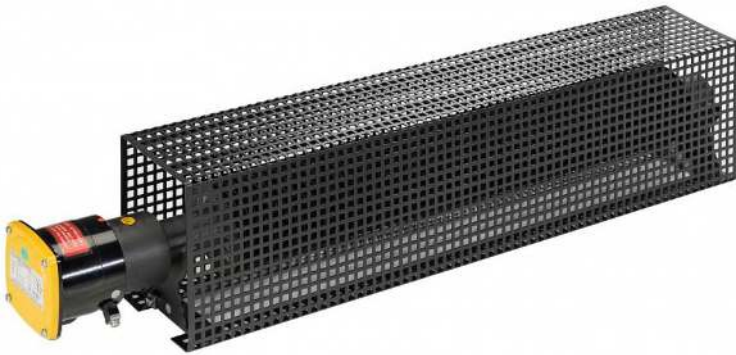

## Beschermkappen voor Type Ex ribbenbuiskachels

De ribbenbuiskachels kunnen optioneel met beschermkap geleverd worden. De volgende varianten zijn leverbaar:

- Type M: toegelaten volgens "Germanischen Loyd"; voorzien van schuin front, waardoor de kans op bedekking van het apparaat tot een minimum wordt gereduceerd.
- Type S: rechthoekige beschermkap, mn zeer geschikt als aanraakbescherming