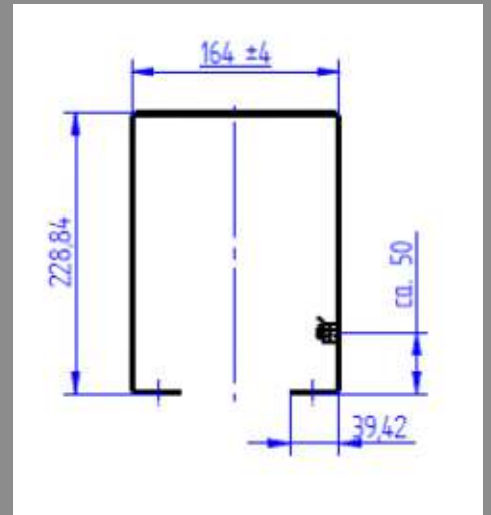

## Beschermkappen voor Type Ex ribbenbuiskachels

De ribbenbuiskachels kunnen optioneel met beschermkap geleverd worden. De volgende varianten zijn leverbaar:

- Type M: toegelaten volgens "Germanischen Loyd"; voorzien van schuin front, waardoor de kans op bedekking van het apparaat tot een minimum wordt gereduceerd.
- Type S: rechthoekige beschermkap, mn zeer geschikt als aanraakbescherming